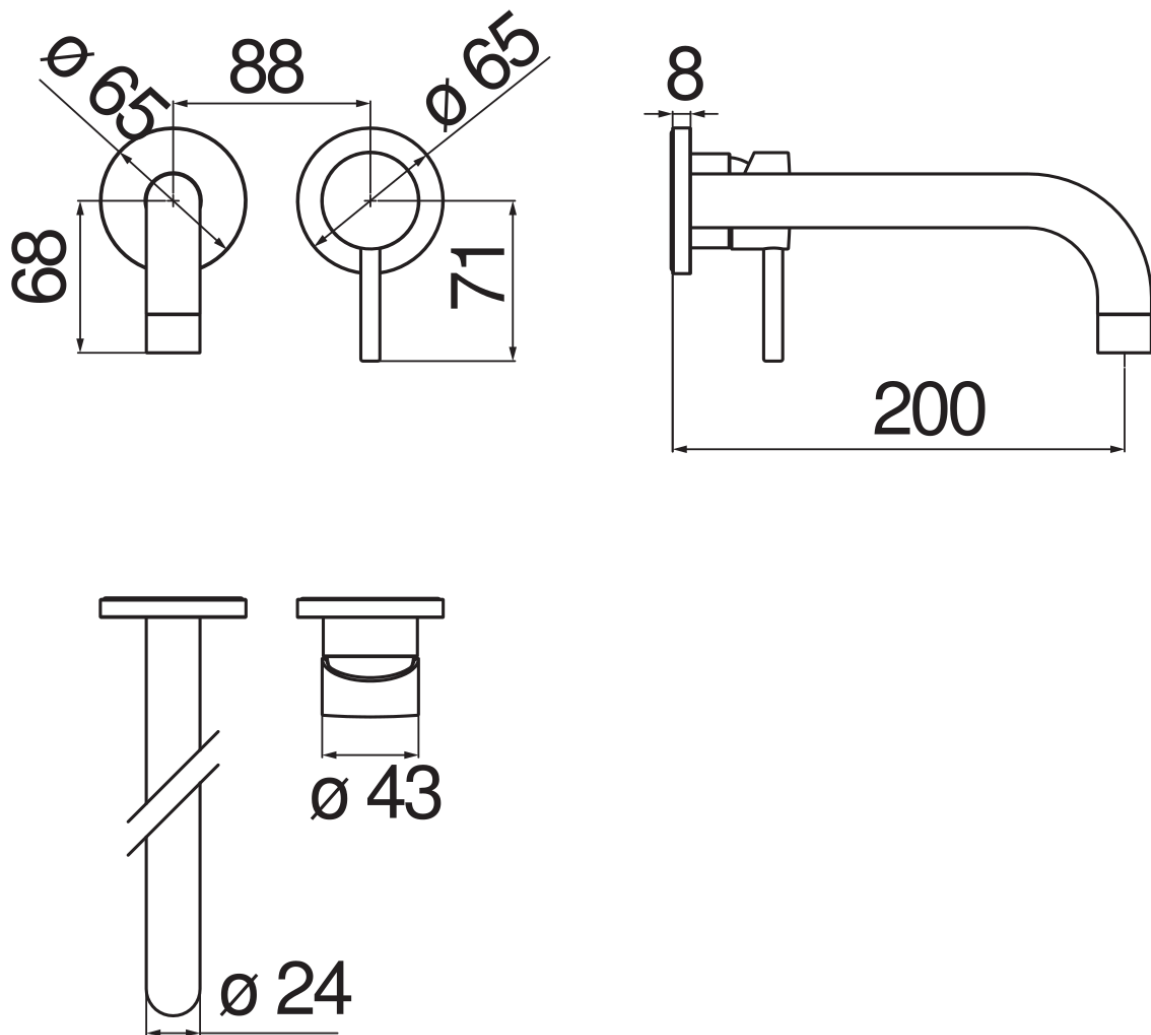

SPECIFICHE

Parte esterna monocomando a parete bocca lunga

Inox

Aeratore anticalcare M 22 x 1

Lunghezza bocca 200 mm

Senza scarico

Limitatore di portata con freno al 50%

Imballo: 41 x 21 x 7 cm / 0,00603 m³ / 1,87 kg

CERTIFICAZIONI

DIAGRAMMA DI PORTATA: ACQUA CALDA/FREDDA

— Aeratore

DIAGRAMMA DI PORTATA: ACQUA MISCELATA

— Aeratore