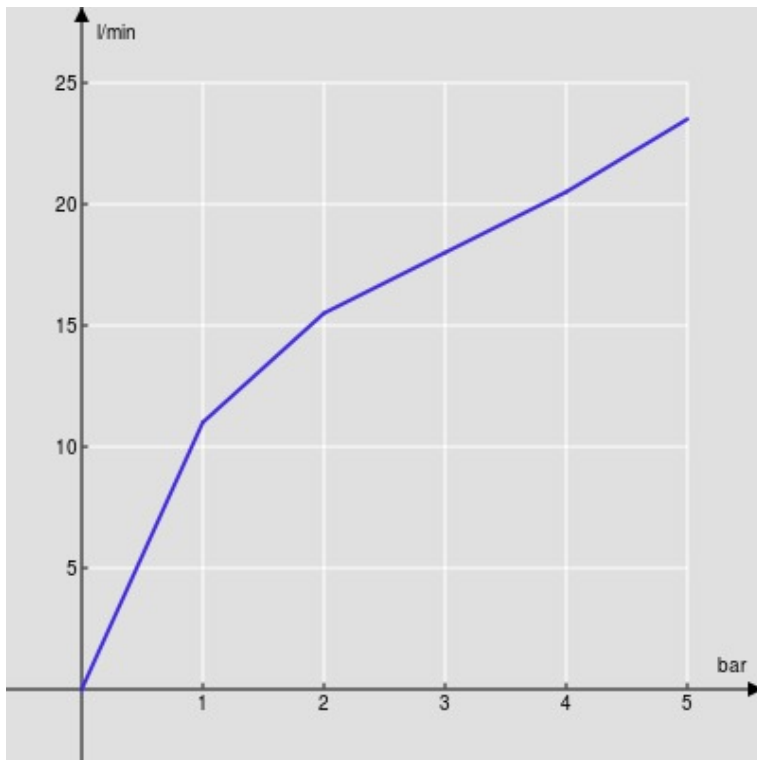

SPECIFICHE

Parte esterna monocomando a parete bocca lunga

Inox

Aeratore anticalcare M 22 x 1

Lunghezza bocca 200 mm

Senza scarico

Limitatore di portata con freno al 50%

Imballo: 41 x 21 x 7 cm / 0,00603 m³ / 1,87 kg

CERTIFICAZIONI

DIAGRAMMA DI PORTATA: ACQUA CALDA/FREDDA

— Aeratore

DIAGRAMMA DI PORTATA: ACQUA MISCELATA

— Aeratore